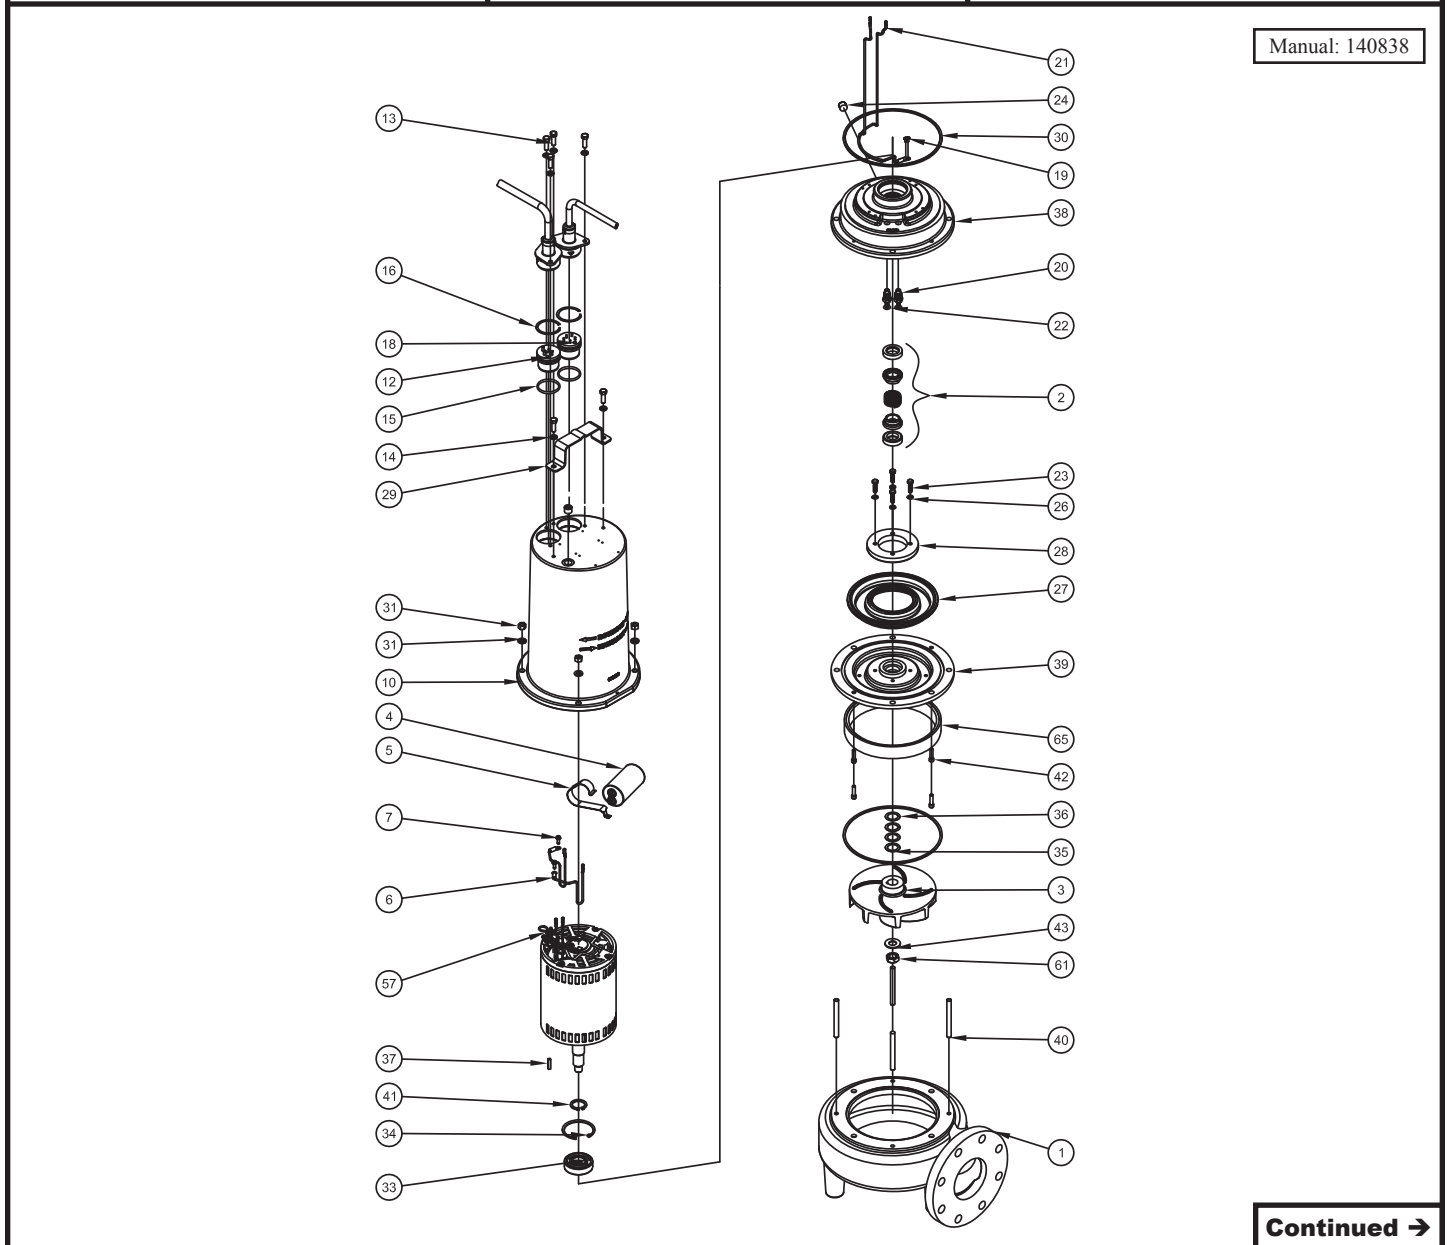

### BARNES • PROSSER • CROWN SERVICE PARTS

MODEL	PART NO.	MODEL	PART NO.	MODEL	PART NO.
4SEV2826DS	142105	4SEV2824DS	140214		
4SEV2896DS	142106	4SEV2894DS	140215		
4SEV2846DS	142107	4SEV2844DS	140216		
4SEV2856DS	142108	4SEV2854DS	140217		
		4SEV3724DS	140218		
		4SEV3794DS	140219		
		4SEV3744DS	140220		
		4SEV3754DS	140221		
		4SEV5024DS	140222		
		4SEV5094DS	140223		
		4SEV5044DS	140224		
		4SEV5054DS	140225		

#### PARTS LIST

ITEM	QTY	PART NO.	DESCRIPTION	NOTES
39	1	065893	Seal Plate	
40	4	131321	Stud, 3/8-16 x 4.50" LG.	
41	1	066130	Retaining Ring, Internal	◆
42	2	066192	Screw, 1/4-20 x 2.25"	
43	1	070320	Flat Washer, 5/8"	◆
57	1		Motor	18-8 SS
		065889	Motor, 4SEV2894DS,4SEV2844DS,	230/460V, 3PH
			Motor, 4SEV3794DS & 4SEV3744DS	230/460V, 3PH
		092865	Motor, 4SEV2854DS	575V, 3PH
		065941	Motor, 4SEV3724DS	230V, 1PH
		092866	Motor, 4SEV3754DS	575V, 3PH
		088758	Motor, 4SEV5024DS	230V, 1PH
		088763	Motor, 4SEV5044DS & 4SEV5094DS	230/460V, 3PH
		088766	Motor, 4SEV5054DS	575V, 3PH
		065900	Motor, 4SEV2824DS	230V, 1PH
65	1	131261	Spacer Ring	
N.S.	2	105150	Wire Crimp Connector	◆
N.S.	2	105149A	Jumper Wire	◆
N.S.	1	038312	Hex Nut, 5/8-18	◆ SS

TABLE 2 - POWER AND SENSOR CORD SETS

MODEL NUMBER	30 FT. POWER	50 FT. POWER	100 FT. POWER	TERMINAL BLOCK POWER
4SEV2824DS	109498XC	109498XF	109498XL	103760
4SEV2894DS	109492XC	109492XF	109492XL	103586
4SEV2844DS	103742XC	103742XF	103742XL	103583
4SEV2854DS	103742XC	103742XF	103742XL	103583
4SEV3724DS	103769XC	103769XF	103769XL	103760
4SEV3794DS	109492XC	109492XF	109492XL	103586
4SEV3744DS	103742XC	103742XF	103742XL	103583
4SEV3754DS	103742XC	103742XF	103742XL	103583
4SEV5024DS	103769XC	103769XF	103769XL	103760
4SEV5094DS	103739XC	103739XF	103739XL	103586
4SEV5044DS	103742XC	103742XF	103742XL	103583
4SEV5054DS	103742XC	103742XF	103742XL	103583