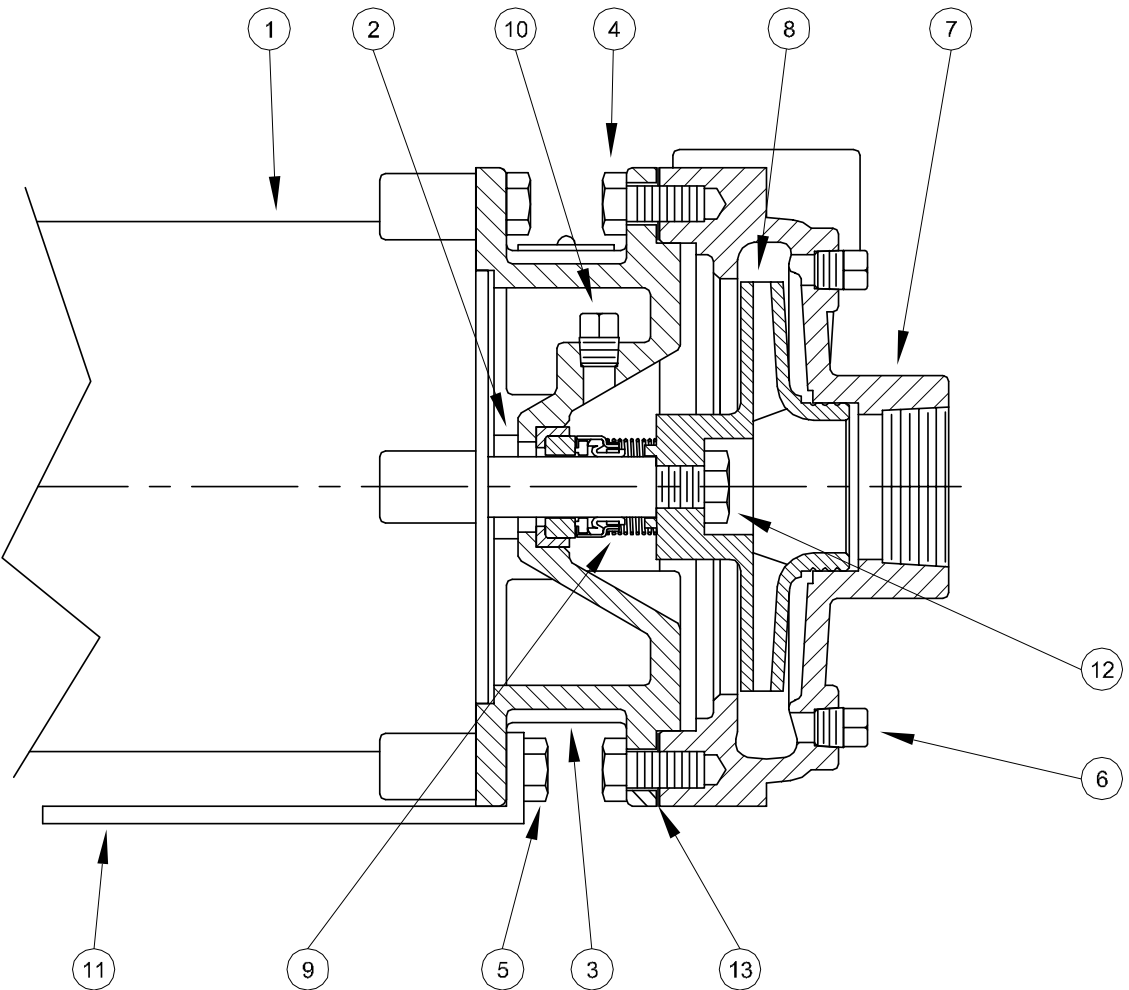

*Centrifugals - Close Coupled*

1 - MOTORS (All 56J Frame)		
RPM & PHASE	PART NUMBER	HP
<b>OPEN DRIP PROOF</b>		
3500 RPM Single Phase (ODP)	09581	1/3
	09582	1/2
	09625	3/4
	09650	1
	09675	1½
09677	2	
3500 RPM Three Phase (ODP)	09661	1/3
	09662	1/2
	09652	3/4
	09653	1
	09676	1½
09678	2	
<b>TOTALLY ENCLOSED</b>		
3500 RPM Single Phase (TENV / TEFC)	09688	1/2
	09690	3/4
	09692	1
	09774	1½
09827	2	
3500 RPM Three Phase (TENV / TEFC)	09689	1/2
	09691	3/4
	09693	1
	09758	1½
09829	2	
<b>EXPLOSION PROOF</b>		
3500 RPM Single Phase (XP)	20655	1/2
	20513	3/4
	20515	1
	20517	1½
	20519	2
3500 RPM Three Phase (XP)	20656	1/2
	20514	3/4
	20516	1
	20518	1½
	20520	2

SECTION CCCP  
PAGE 2  
DATE 2/05

A Crane Co. Company

**PUMPS & SYSTEMS**

USA: (937) 778-8947 • Canada: (905) 457-6223 • International: (937) 615-3598

SYMBOL NUMBER	PART NUMBER	QTY	DESCRIPTION
9	08514	1	Mechanical Seal
10	00158	1	Pipe Plug 1/8"
11	0115519	1	Base
12	20459	1	Nut
13	0115516	1	Case Gasket