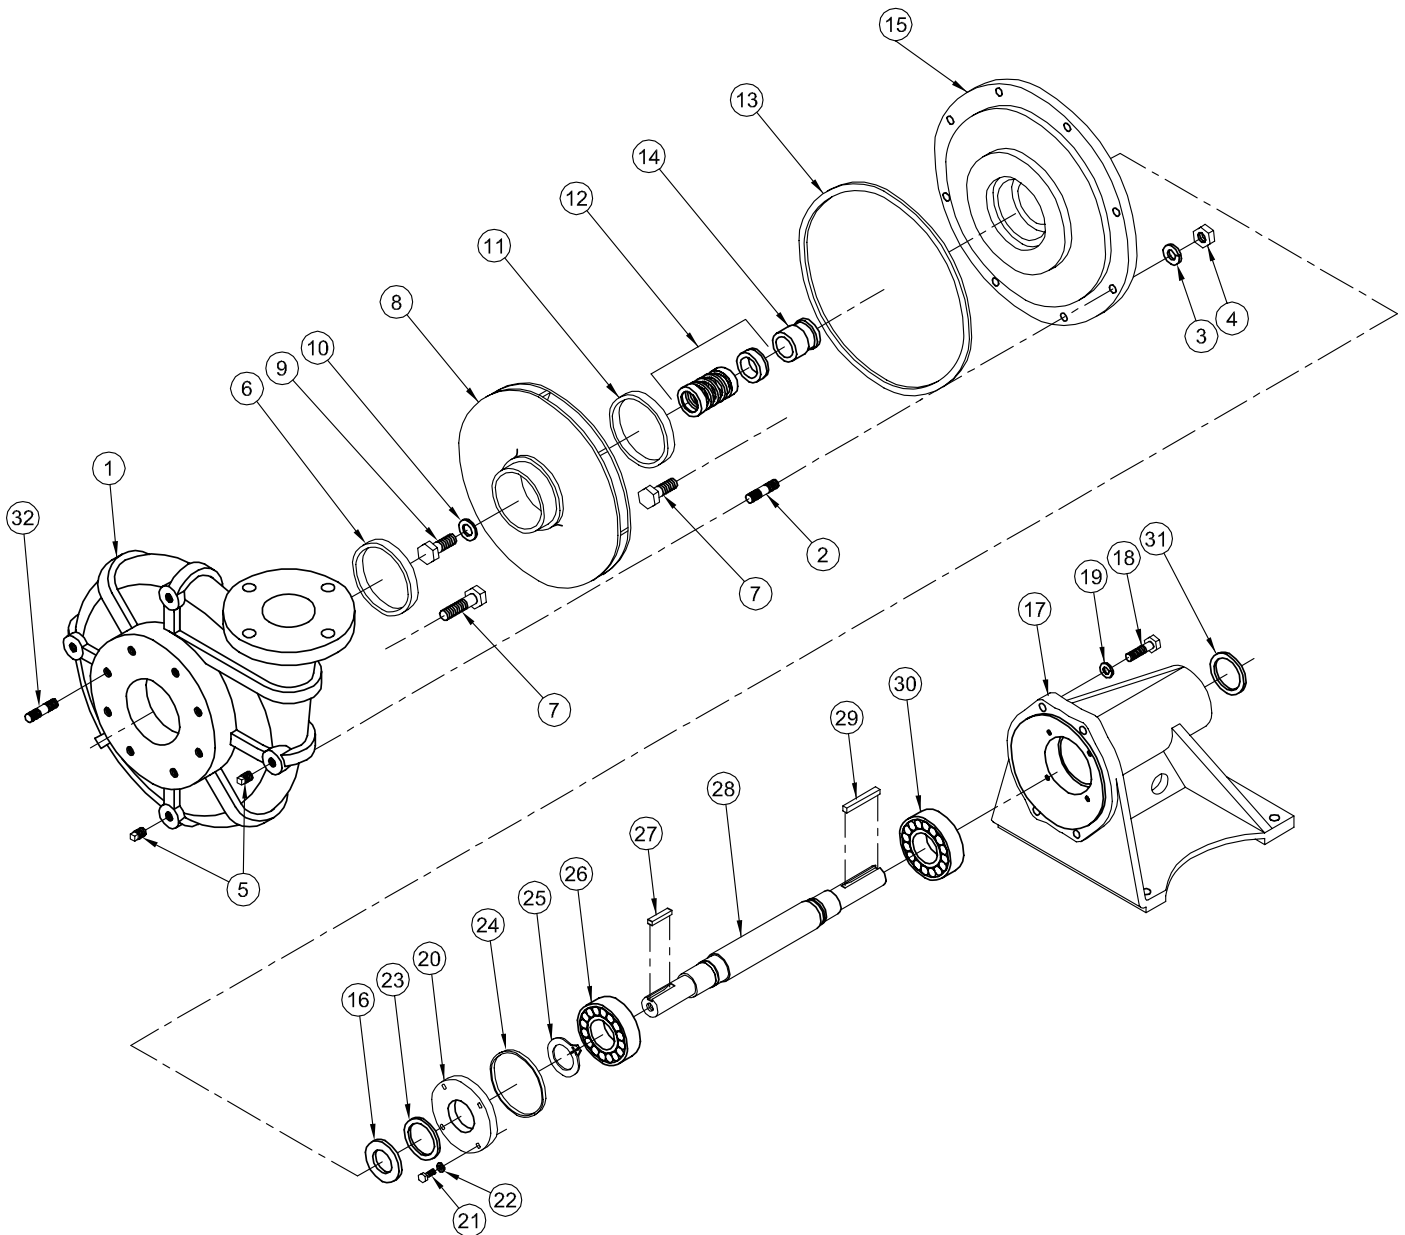

BARNES • PROSSER • CROWN SERVICE PARTS

MODEL
4030HCU

PART NO.
059459

Questions? Call 1-800-810-1053

Manual: 052320

Continued →

A Crane Co. Company

PUMPS & SYSTEMS

USA: (937) 778-8947 • Canada: (905) 457-6223 • International: (937) 615-3598

SECTION 5B
PAGE 5
DATE 10/04

BARNES • PROSSER • CROWN SERVICE PARTS

PARTS KIT

Seal Kit P/N: 083562 (‡) 6, 12, 13, 14, 16.

PARTS LIST

Model: 4030HCU P/N: 059459

ITEM	QTY.	PART No.	DESCRIPTION
1	1	059452	Volute
2	8	016409	Stud 1/2-13 x 2.00" Lg
3	8	002608	Lockwasher 1/2"
4	8	15-6-6	Hex Nut 1/2-13, Zp
5	8	003217	Pipe Plug 1/4" NPT
6	1	030645-1 ‡	Wear Ring
7	2	032129	Hex Hd Capscrew 5/16-18 x .50" Lg
8	1	052096	Impeller
9	1	1-68-1	Capscrew 1/2-13 x 1.25" Lg
10	1	030657	Washer
11	1	030645-1	Wear Ring
12	1	031000 ‡	Shaft Seal C/NR/B
13	1	059321 ‡	O-Ring
14	1	030652 ‡	Shaft Sleeve
15	1	052094	Seal Plate
16	1	029915 ‡	Slinger
17	1	052279	Pedestal
18	4	002250	Hex Hd Capscrew 7/16-14 x 1.25" Lg
19	4	002606	Lockwasher 7/16
20	1	030651	Bearing Cap
21	4	002218	Hex Hd Capscrew 5/16-18 x .87" Lg
22	4	002602	Lockwasher 5/16
23	1	024997	Grease Seal
24	1	026997	O-Ring
25	1	030650	Snap Ring
26	1	052098	Bearing
27	1	031388	Key 1/4" Sq x 1.00" Lg
28	1	052277	Shaft
29	1	052317	Key 5/16" Sq x 2.50" Lg
30	1	028998	Bearing
31	1	052097	Grease Seal
32	8	002454	Stud 5/8-11 x 2.75" Lg