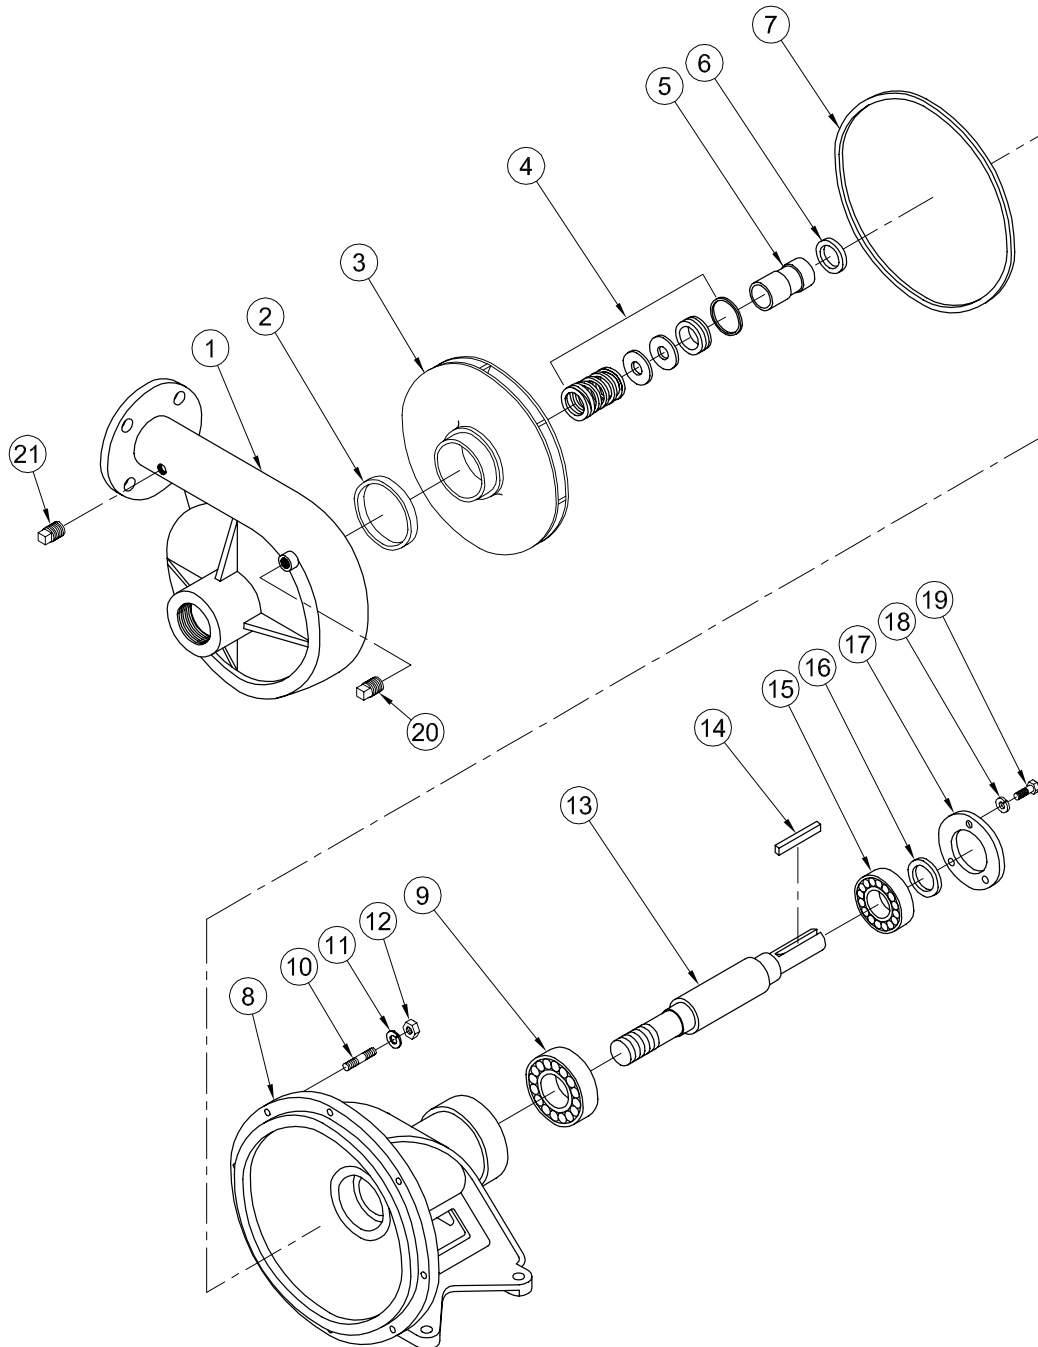

BARNES • PROSSER • CROWN SERVICE PARTS

MODEL
2020HCU

PART NO.
029676

Questions? Call 1-800-810-1053

Manual: 030174

Continued →

BARNES • PROSSER • CROWN SERVICE PARTS

PARTS KIT

Seal Kit P/N: 083560 (†) 2, 4, 5, 6, 7, 22

PARTS LIST

Model: 2020HCU P/N: 029676

ITEM	QTY.	PART No.	DESCRIPTION	
1	1	022026	Volute	
2	1	021858 †	U-cup	
3	1	021294	Impeller	
4	1	019146 †	Shaft Seal	C/NR/B
5	1	018071 †	Shaft Sleeve	Bronze
6	1	005163 †	Slinger	
7	1	021297 †	Square Ring	
8	1	029084	Pedestal	
9	1	019846	Bearing	
10	8	002410	Stud	5/16-18 x 1.75" Lg
11	8	002603	Lockwasher	5/16
12	8	002501	Hex nut	5/16-18
13	1	021038	Shaft	
14	1	021092	Shaft Key	
15	1	019847	Bearing	
16	1	019851	Snap Ring	
17	1	019845	Bearing Cap	
18	3	002618	Lockwasher	#10
19	3	019842	Machine Screw	#10-32 x .50" Lg, ZP
20	3	015000	Pipe Plug	.375" NPT
21	2	003217	Pipe Plug	.25" NPT
22	1	030163 †	Discharge Flange Gasket	