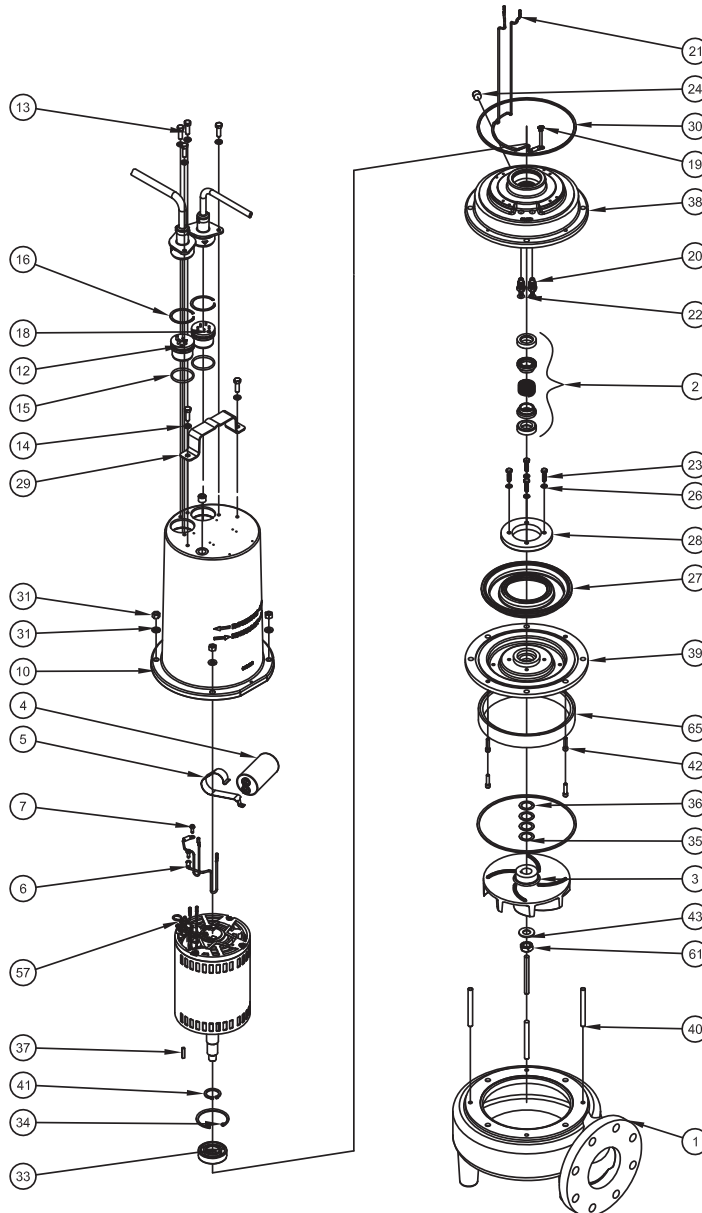

BARNES • PROSSER • CROWN SERVICE PARTS

MODEL	PART NO.	MODEL	PART NO.	MODEL	PART NO.
4SEV2826DS	142105	4SEV2824DS	140214		
4SEV2896DS	142106	4SEV2894DS	140215		
4SEV2846DS	142107	4SEV2844DS	140216		
4SEV2856DS	142108	4SEV2854DS	140217		
		4SEV3724DS	140218		
		4SEV3794DS	140219		
		4SEV3744DS	140220		
		4SEV3754DS	140221		
		4SEV5024DS	140222		
		4SEV5094DS	140223		
		4SEV5044DS	140224		
		4SEV5054DS	140225		

Questions? Call **1-800-810-1053**

Manual: 140838

Continued →