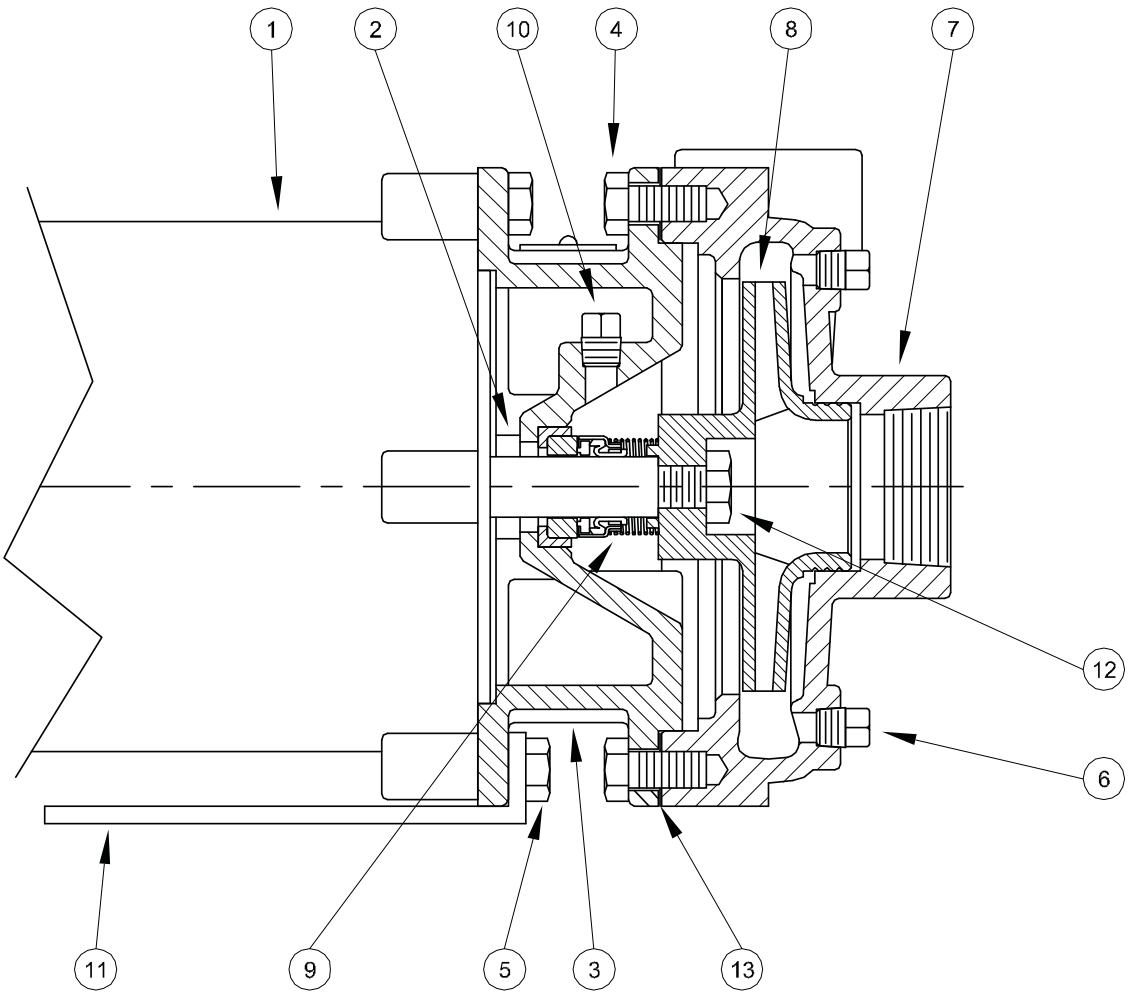

Centrifugals - Close Coupled

1 - MOTORS (All 56J Frame)		
RPM & PHASE	PART NUMBER	HP
OPEN DRIP PROOF		
3500 RPM Single Phase (ODP)	003-211-371-02	1/3
	005-211-371-02	1/2
	007-211-371-02	3/4
	010-211-371-02	1
	015-211-371-02	1½
020-211-371-02	2	
3500 RPM Three Phase (ODP)	003-230-361-02	1/3
	005-230-361-02	1/2
	007-230-361-02	3/4
	010-230-361-02	1
	015-230-361-02	1½
020-230-361-02	2	
TOTALLY ENCLOSED		
3500 RPM Single Phase (TENV / TEFC)	005-211-372-02	1/2
	007-211-372-02	3/4
	010-211-372-02	1
	015-211-372-02	1½
	020-211-372-02	2
3500 RPM Three Phase (TENV / TEFC)	005-230-362-02	1/2
	007-230-362-02	3/4
	010-230-362D02	1
	015-230-362D02	1½
	020-230-362D02	2
EXPLOSION PROOF		
3500 RPM Single Phase (XP)	005-211-374-02	1/2
	007-211-374-02	3/4
	010-211-374-02	1
	015-211-374-02	1½
	020-211-374-02	2
3500 RPM Three Phase (XP)	005-230-364-02	1/2
	007-230-364-02	3/4
	010-230-364-02	1
	015-230-364-02	1½
	020-230-364-02	2

SECTION CCCP
PAGE 2
DATE 3/18

A Crane Co. Company

PUMPS & SYSTEMS

USA: (937) 778-8947 • Canada: (905) 457-6223 • International: (937) 615-3598

SYMBOL NUMBER	PART NUMBER	QTY	DESCRIPTION
9	08514	1	Mechanical Seal
10	00158	1	Pipe Plug 1/8"
11	0115519	1	Base
12	20459	1	Nut
13	0115516	1	Case Gasket