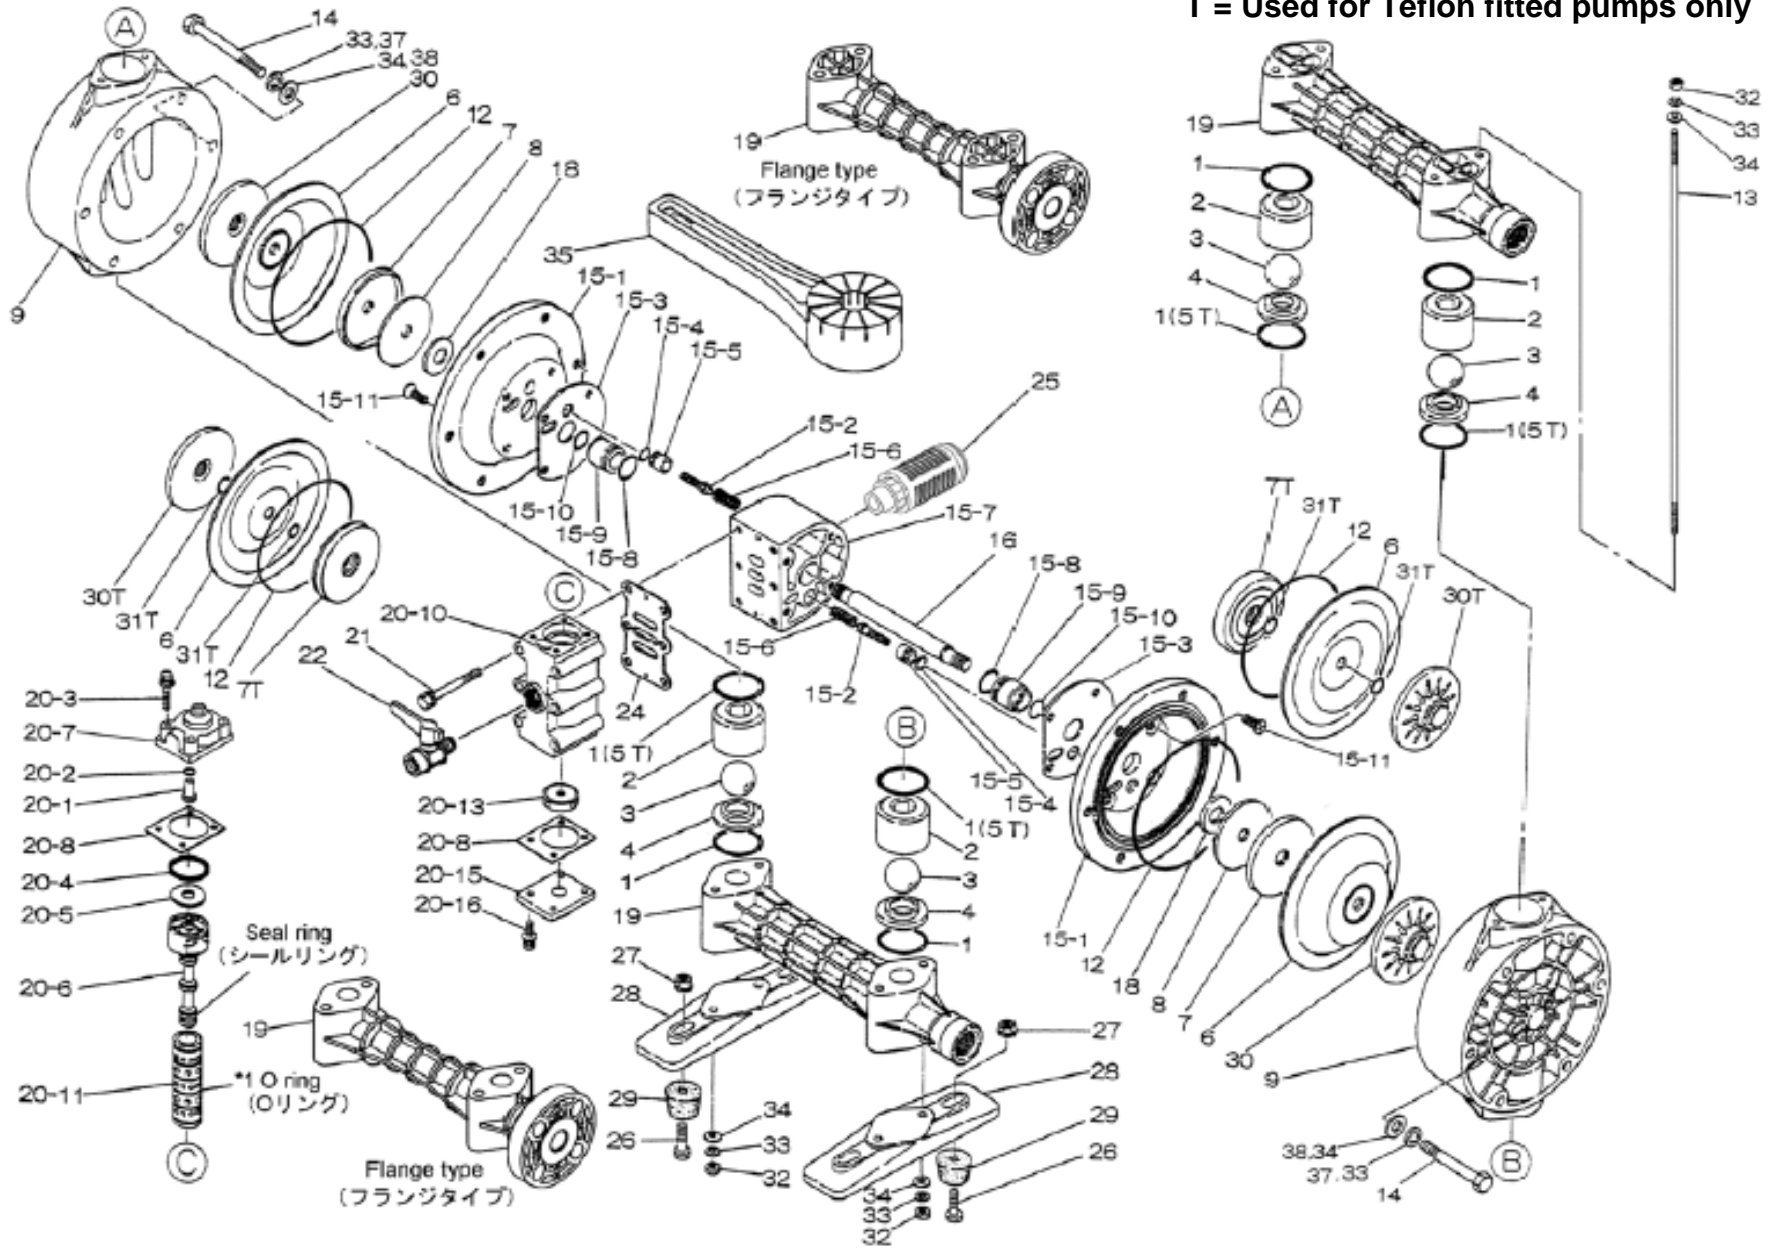

T = Used for Teflon fitted pumps only

Model: NDP-25BVS  
Part # 852773

Reference			
No.	Description	Q'ty	
1	O-ring	4	643042
2	Valve Stopper	4	780141
3	Ball	4	770691
4	Valve Seat	4	780139
5	O-ring	4	643041
6	Diaphragm	2	771974
7	Center Disk	2	716258
8	Plain Washer	2	716259
9	Out Chamber	2	780136
12	O-ring	2	640154
13	Tie Rod	4	710207
14	Bolt	12	621189
15	Body Assembly*	1	803638
16	Center Rod	1	710271
18	Cushion	2	771054
19	Manifold - NPT	2	780057
19	Manifold - Flange	2	780212
20	Valve Body Assembly*	1	802809
21	Bolt	6	682265
22	Ball Valve	1	684320
24	Gasket	1	771056
25	Silencer	1	804697
26	Bolt	4	611153
27	Nut with Flange	4	682276
28	Pump Base	2	771749
29	Cushion	4	770551
30	Center Disk	2	780127
32	Nut	8	683635
33	Spring Lock Washer	8	681300
34	Plain Washer	8	631329
35	Accessory Tool	2	771244
37	Spring Lock Washer	12	680257
38	Plain Washer	12	631330

Body Assembly - 803638			
Reference			
No.	Description	Q'ty	
15-1	Air Chamber	2	715940
15-2	Pilot Valve Assembly	2	802360
15-3	Gasket	2	771057
15-4	O-ring	2	640009
15-5	Valve Seat	2	771945
15-6	Spring	2	708666
15-7	Body	1	711503
15-8	O-ring	2	685276
15-9	Throat Bearing	2	772703
15-10	Packing	2	685414
15-11	Flat Head Bolt	8	682486

Valve Body Assembly - 802809			
Reference			
No.	Description	Q'ty	
20-1	Reset Button	1	709161
20-2	O-ring	1	640005
20-3	Bolt	4	682704
20-4	Packing	1	771241
20-5	Plain Washer	1	710270
20-6	C Spool Valve Assy.	1	802400
20-6-seal	Seal Ring	5	771053
20-7	Cap	1	711219
20-8	Gasket	2	771240
20-10	Valve Body	1	711640
20-11	Sleeve Assembly	1	803931
20-11-*1	O-ring	6	771080
20-13	Cushion	1	771914
20-15	Cap	1	711212
20-16	Bolt	4	682262