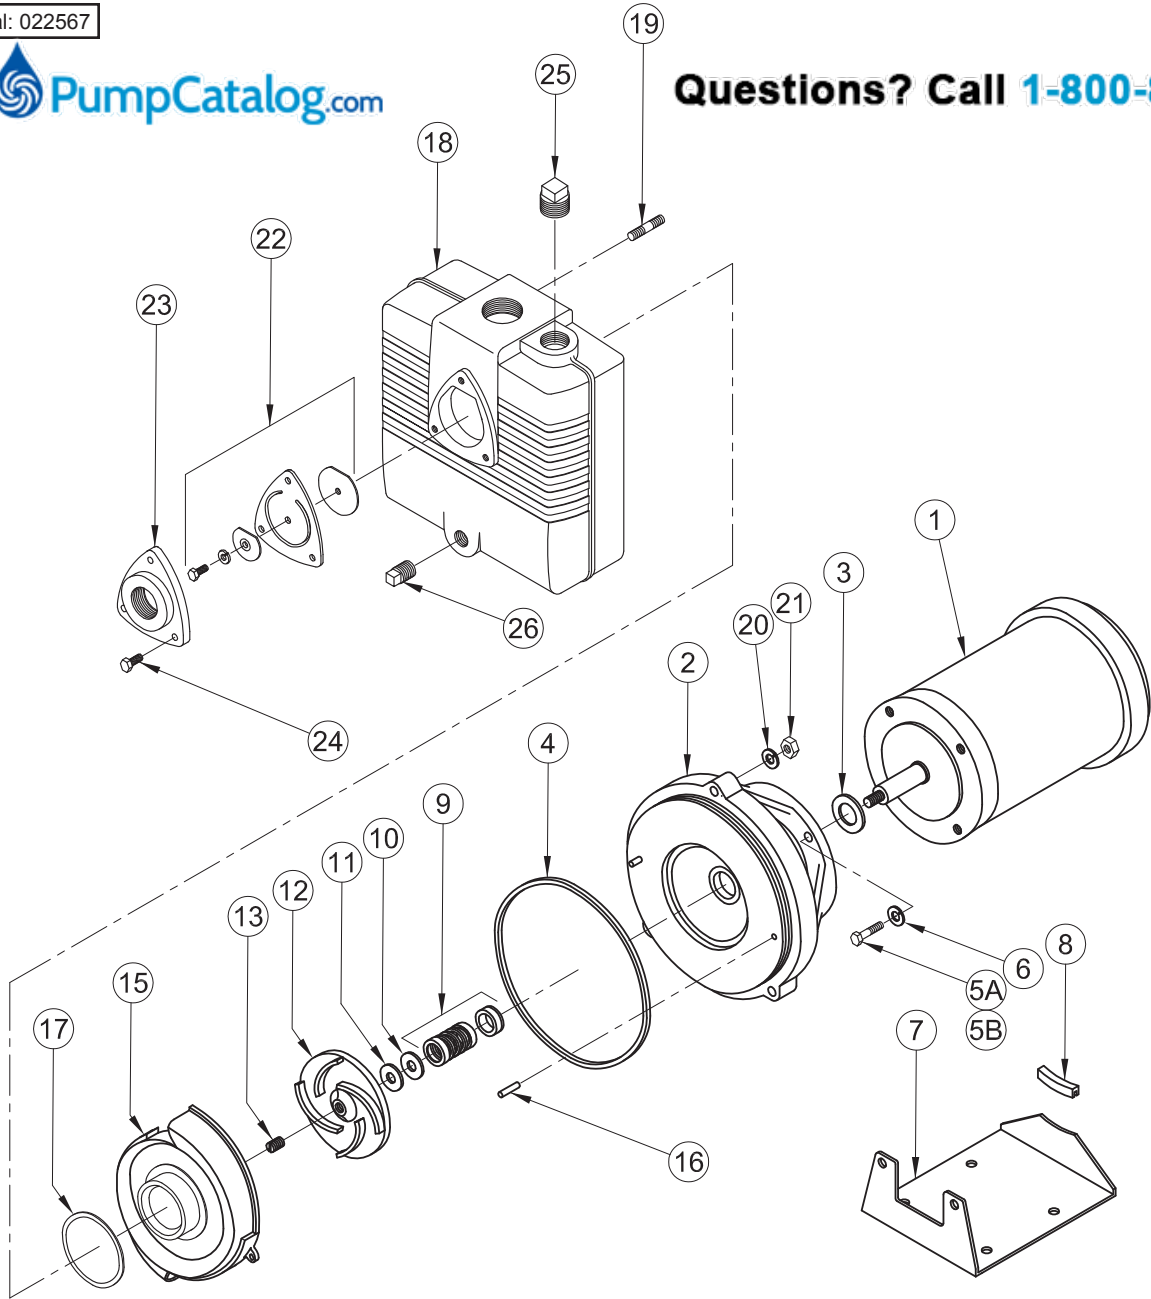

## BARNES • PROSSER • CROWN SERVICE PARTS

MODEL	PART NO.		
3CCE	027458		
3CCE-1	027460		
4CCE	027464		
4CCE-1	027466		
5CCE	027470		
5CCE-1	027472		

Manual: 022567

Questions? Call 1-800-810-1053

Continued →

**PARTS LIST**

ITEM	QTY.	PART No.	DESCRIPTION
1	1	015-230-371-02	Motor - 3CCE 230/460, ODP
		012256	Motor - 3CCE-1 115/230, ODP
		022433	Motor - 4CCE 200-230/460, ODP
		022432	Motor - 4CCE-1 115/230, ODP
		027455	Motor - 5CCE 200-230/460, ODP
		027456	Motor - 5CCE-1 115/230, ODP
		031203	Motor - 3CCE 200-230/460, TEFC
		031473	Motor - 3CCE-1 115/230, TEFC
		031474	Motor - 4CCE 200-230/460, TEFC
		031475	Motor - 4CCE-1 115/230, TEFC
		037646	Motor - 5CCE 200-230/460, TEFC
		106434	Motor - 5CCE-1 115/230, TEFC
2	1	025469 ▲	Intermediate Coupling
3	1	08105 ‡▲	Slinger
4	1	017713 ‡▲	O-Ring
5A	2	Q15-57-E26	Cap Screw, 3CCE, 4CCE, 5CCE 3/8-16 x 1.125" Lg, Steel (Top Bolts)
5B	2	002235	Cap Screw, 3CCE, 4CCE, 5CCE 3/8-16 x 1.25" Lg, Steel (Bottom Bolts)
	4	002234 ▲	Cap Screw, 4CCE-1 3/8-16 x 1.00" Lg, Stainless
6	4	028408	Lock Washer 3/8" Steel
7	1	017432	Base
8	1	017362	Pad
9	1	012703 ‡▲	Shaft Seal, TP/CE/B
10	A/R	026707 ‡▲	Shim, .010
11	A/R	026706 ‡▲	Shim, .005
12	1	026153	Impeller 3CCE
		026213 ▲	4CCE
		026154	5CCE
13	1	026155	Set Screw, 3CCE 7/16-20
	1	028153 ▲	Hex Nut, 4CCE, 5CCE 7/16-20, Stainless
15	1	018095 ▲	Volute
16	2	017715 ‡▲	Pin, Volute
17	1	017714 ‡▲	Gasket, Volute
18	1	018097 ▲	Body
19	3	016569 ▲	Stud 3/8-16 x 1.75" Lg, Steel
20	3	028408 ▲	Lock Washer 3/8", Steel
21	3	15-23-6 ▲	Hex Nut 3/8-16, Zp
22	1	017718 ▲	Check Valve Assy.
22a	1	001338	Weight 2.25" O.D., CI
22b	1	001339	Weight 1.56" O.D., CI
22c	1	017712 ‡	Gasket Neoprene
22d	1	20-13-1	Lock Washer 1/4", Stainless
22e	1	023469	Round Hd Screw 1/4-20 x 625" Lg, Stainless
23	1	018099 ▲	Suction Flange
24	3	002218 ▲	Cap Screw 5/16-18 x .875" Lg, Steel
25	1	003206 ▲	Pipe Plug 1.25 NPT
26	1	003204 ▲	Pipe Plug .75 NPT